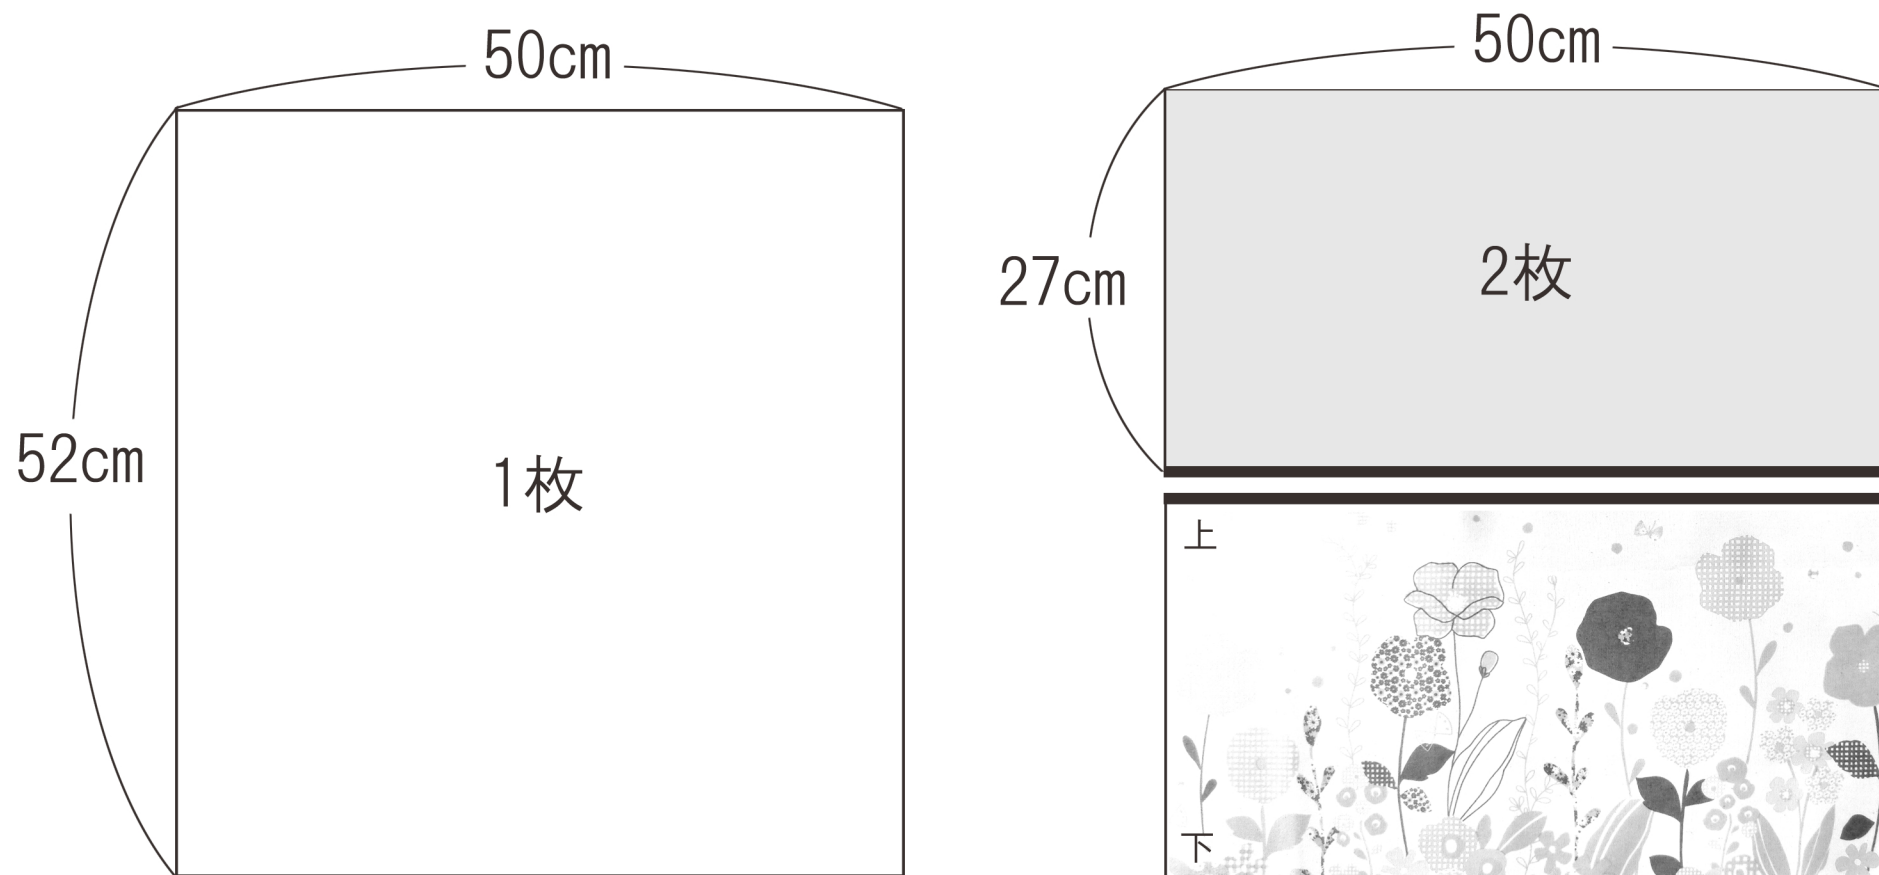

エルゴ収納カバー無料型紙（寸法図）

うろこのあれこれハンドメイド

<http://urokonohandmade.seesaa.net/>

※こちらは実物大型紙ではありません。表記寸法を元に生地を裁断して下さい。

※切り返して作らない場合は50cm×52cmの布を2枚ご用意下さい。

※柄に上下がある生地の場合は縫い合わせる際に太線同士を縫い合わせて下さい。